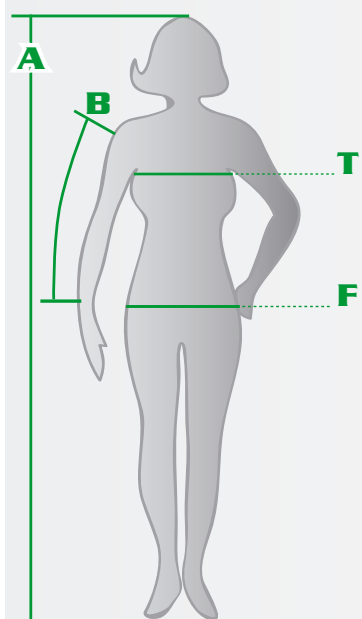

GIACCHE UOMO / man jackets / veste homme

SIZE	A - altezza height - hauteur	T - torace chest - poitrine	V - vita waist- taille	B - lungh. braccio arm length longu. de bras
S	169/173	90/94	92/97	55/56
M	171/176	94/98	97/100	56/57
L	173/179	98/102	100/105	57/58
XL	175/183	102/106	105/110	58/59
XXL	177/186	106/110	110/115	59/60
3XL	179/189	110/114	115/120	60/61

TUTE IN PELLE UOMO / man leather suits / costumes en cuir pour les hommes

SIZE	A - altezza height hauteur	PESO WEIGHT POIDS	T - torace chest poitrine	V - vita waist taille	B lungh. braccio arm length longu. de bras	G lungh. gamba leg length longu. de la jambe
48	170/176	61/66	92/96	80/84	60,5	100
50	170/176	67/72	96/100	85/88	62,5	101
52	176/182	73/78	100/104	89/92	64,5	102
54	176/182	79/84	104/108	93/96	66,5	103
56	182/188	85/90	108/112	97/100	68,5	104
58	182/188	91/96	112/116	101/105	70,5	105

PANTALONI UOMO / man trousers / pantalons pour hommes

SIZE EUR/USA	A - altezza height hauteur	V - vita waist taille	F - giro fianchi hips hanches
42/28	164/165	69/71	84/86
44/30	166/168	71/76	86/90
46/32	169/171	76/81	90/94
48/34	172/174	81/86	94/98
50/36	175/177	86/91	98/102
52/38	178/180	91/96	102/106
54/40	181/183	96/101	106/110
56/42	184/186	101/106	110/114
58/44	187/188	106/111	114/118

GIACCHE DONNA / lady jackets / veste femmes

SIZE	A - altezza height - hauteur	T - torace chest - poitrine	F - giro fianchi hips hanches	B - lungh. braccio arm length longu. de bras
XS	159/163	76/82	84/88	52/53
S	163/167	82/86	88/92	53/54
M	167/170	86/90	92/96	54/55
L	170/173	90/94	96/100	55/56
XL	173/176	94/98	100/104	57/58
XXL	176/179	98/102	104/108	58/59