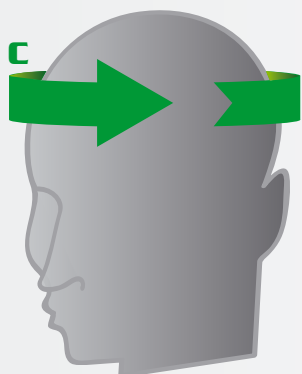

TAGLIE CASCHI / helmet sizes / tailles de casques

SIZE	C - circonferenza circumference circonférence
XS	53/54 cm
S	55/56 cm
M	57/58 cm
L	59/60 cm
XL	61/62 cm
2XL	63/64 cm