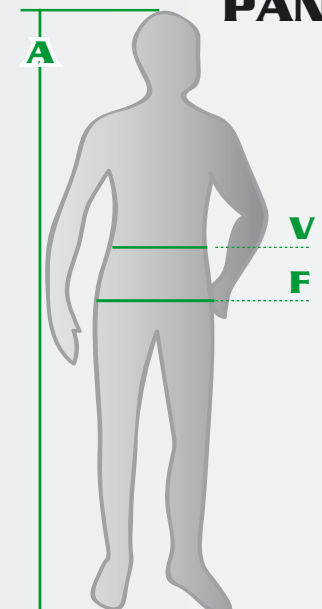

GIACCHE UOMO / man jackets / veste homme

SIZE	A - altezza height - hauteur	T - torace chest - poitrine	V - vita waist- taille	B - lungh. braccio arm length longu. de bras
S	169/173	90/94	92/97	55/56
M	171/176	94/98	97/100	56/57
L	173/179	98/102	100/105	57/58
XL	175/183	102/106	105/110	58/59
XXL	177/186	106/110	110/115	59/60
3XL	179/189	110/114	115/120	60/61

TUTE IN PELLE UOMO / man leather suits / costumes en cuir pour les hommes

SIZE	A - altezza height hauteur	PESO WEIGHT POIDS	T - torace chest poitrine	V - vita waist taille	B lungh. braccio arm length longu. de bras	G lungh. gamba leg length longu. de la jambe
48	170/176	61/66	92/96	80/84	60,5	100
50	170/176	67/72	96/100	85/88	62,5	101
52	176/182	73/78	100/104	89/92	64,5	102
54	176/182	79/84	104/108	93/96	66,5	103
56	182/188	85/90	108/112	97/100	68,5	104
58	182/188	91/96	112/116	101/105	70,5	105

PANTALONI UOMO / man trousers / pantalons pour hommes

SIZE EUR/USA	A - altezza height hauteur	V - vita waist taille	F - giro fianchi hips hanches
42/28	164/165	69/71	84/86
44/30	166/168	71/76	86/90
46/32	169/171	76/81	90/94
48/34	172/174	81/86	94/98
50/36	175/177	86/91	98/102
52/38	178/180	91/96	102/106
54/40	181/183	96/101	106/110
56/42	184/186	101/106	110/114
58/44	187/188	106/111	114/118

SIZE	C - circonferenza circumference circonférence
XS	20/21 cm
S	21/22 cm
M	22/23 cm
L	23/24 cm

SIZE	C - circonferenza circumference circonférence
XL	24/25 cm
2XL	24/26 cm
3XL	26/27 cm