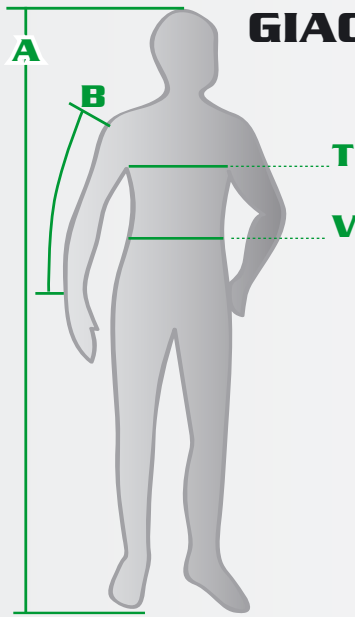

GIACCHE UOMO / man jackets / veste homme

SIZE	A - altezza height - hauteur	T - torace chest - poitrine	V - vita waist- taille	B - lungh. braccio arm length longu. de bras
S	169/173	90/94	92/97	55/56
M	171/176	94/98	97/100	56/57
L	173/179	98/102	100/105	57/58
XL	175/183	102/106	105/110	58/59
XXL	177/186	106/110	110/115	59/60
3XL	179/189	110/114	115/120	60/61

TUTE IN PELLE UOMO / man leather suits / costumes en cuir pour les hommes

SIZE	A - altezza height hauteur	PESO WEIGHT POIDS	T - torace chest poitrine	V - vita waist taille	B lungh. braccio arm length longu. de bras	G lungh. gamba leg length longu. de la jambe
48	170/176	61/66	92/96	80/84	60,5	100
50	170/176	67/72	96/100	85/88	62,5	101
52	176/182	73/78	100/104	89/92	64,5	102
54	176/182	79/84	104/108	93/96	66,5	103
56	182/188	85/90	108/112	97/100	68,5	104
58	182/188	91/96	112/116	101/105	70,5	105

PANTALONI UOMO / man trousers / pantalons pour hommes

SIZE EUR/USA	A - altezza height hauteur	V - vita waist taille	F - giro fianchi hips hanches
42/28	164/165	69/71	84/86
44/30	166/168	71/76	86/90
46/32	169/171	76/81	90/94
48/34	172/174	81/86	94/98
50/36	175/177	86/91	98/102
52/38	178/180	91/96	102/106
54/40	181/183	96/101	106/110
56/42	184/186	101/106	110/114
58/44	187/188	106/111	114/118

SIZE	C - circonferenza circumference circonférence
XS	20/21 cm
S	21/22 cm
M	22/23 cm
L	23/24 cm

SIZE	C - circonferenza circumference circonférence
XL	24/25 cm
2XL	24/26 cm
3XL	26/27 cm