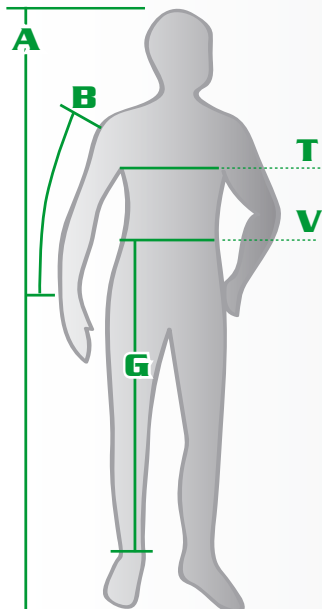

GIACCHE UOMO / man jackets / veste homme

SIZE	A - altezza height - hauteur	T - torace chest - poitrine	V - vita waist- taille	B - lungh. braccio arm length longu. de bras
S	169/173	90/94	92/97	55/56
M	171/176	94/98	97/100	56/57
L	173/179	98/102	100/105	57/58
XL	175/183	102/106	105/110	58/59
XXL	177/186	106/110	110/115	59/60
3XL	179/189	110/114	115/120	60/61

TUTE IN PELLE UOMO / man leather suits / costumes en cuir pour les hommes

SIZE	A - altezza height hauteur	PESO WEIGHT POIDS	T - torace chest poitrine	V - vita waist taille	B lungh. braccio arm length longu. de bras	G lungh. gamba leg length longu. de la jambe
48	170/176	61/66	92/96	80/84	60,5	100
50	170/176	67/72	96/100	85/88	62,5	101
52	176/182	73/78	100/104	89/92	64,5	102
54	176/182	79/84	104/108	93/96	66,5	103
56	182/188	85/90	108/112	97/100	68,5	104
58	182/188	91/96	112/116	101/105	70,5	105

PANTALONI UOMO / man trousers / pantalons pour hommes

SIZE EUR/USA	A - altezza height hauteur	V - vita waist taille	F - giro fianchi hips hanches
42/28	164/165	69/71	84/86
44/30	166/168	71/76	86/90
46/32	169/171	76/81	90/94
48/34	172/174	81/86	94/98
50/36	175/177	86/91	98/102
52/38	178/180	91/96	102/106
54/40	181/183	96/101	106/110
56/42	184/186	101/106	110/114
58/44	187/188	106/111	114/118

SIZE	C - circonferenza circumference circonférence
XS	20/21 cm
S	21/22 cm
M	22/23 cm
L	23/24 cm

SIZE	C - circonferenza circumference circonférence
XL	24/25 cm
2XL	24/26 cm
3XL	26/27 cm