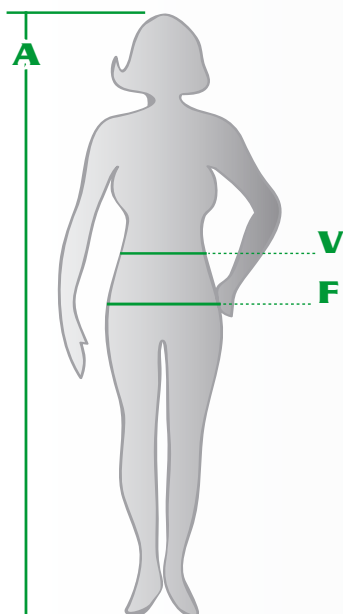

PANTALONI UOMO / man trousers / pantalons pour hommes

SIZE EUR/USA	A - altezza height hauteur	V - vita waist taille	F - giro fianchi hips hanches
42/28	164/165	69/71	84/86
44/30	166/168	71/76	86/90
46/32	169/171	76/81	90/94
48/34	172/174	81/86	94/98
50/36	175/177	86/91	98/102
52/38	178/180	91/96	102/106
54/40	181/183	96/101	106/110
56/42	184/186	101/106	110/114
58/44	187/188	106/111	114/118

GIACCHE DONNA / lady jackets / veste femmes

SIZE	A - altezza height - hauteur	T - torace chest - poitrine	F - giro fianchi hips hanches	B - lungh. braccio arm length longu. de bras
XS	159/163	76/82	84/88	52/53
S	163/167	82/86	88/92	53/54
M	167/170	86/90	92/96	54/55
L	170/173	90/94	96/100	55/56
XL	173/176	94/98	100/104	57/58
XXL	176/179	98/102	104/108	58/59

PANTALONI DONNA / lady trousers / pantalons pour femmes

SIZE EUR/USA	A - altezza height hauteur	V - vita waist taille	F - giro fianchi hips hanches
40/26	162/163	62/66	82/86
42/28	164/165	66/71	86/90
44/30	166/168	71/76	90/94
46/32	169/171	76/81	94/98
48/34	172/174	81/86	98/102
50/36	175/177	86/91	102/106
52/38	178/180	91/96	106/110

SIZE	C - circonferenza circumference circonférence
XS	20/21 cm
S	21/22 cm
M	22/23 cm
L	23/24 cm

SIZE	C - circonferenza circumference circonférence
XL	24/25 cm
2XL	24/26 cm
3XL	26/27 cm